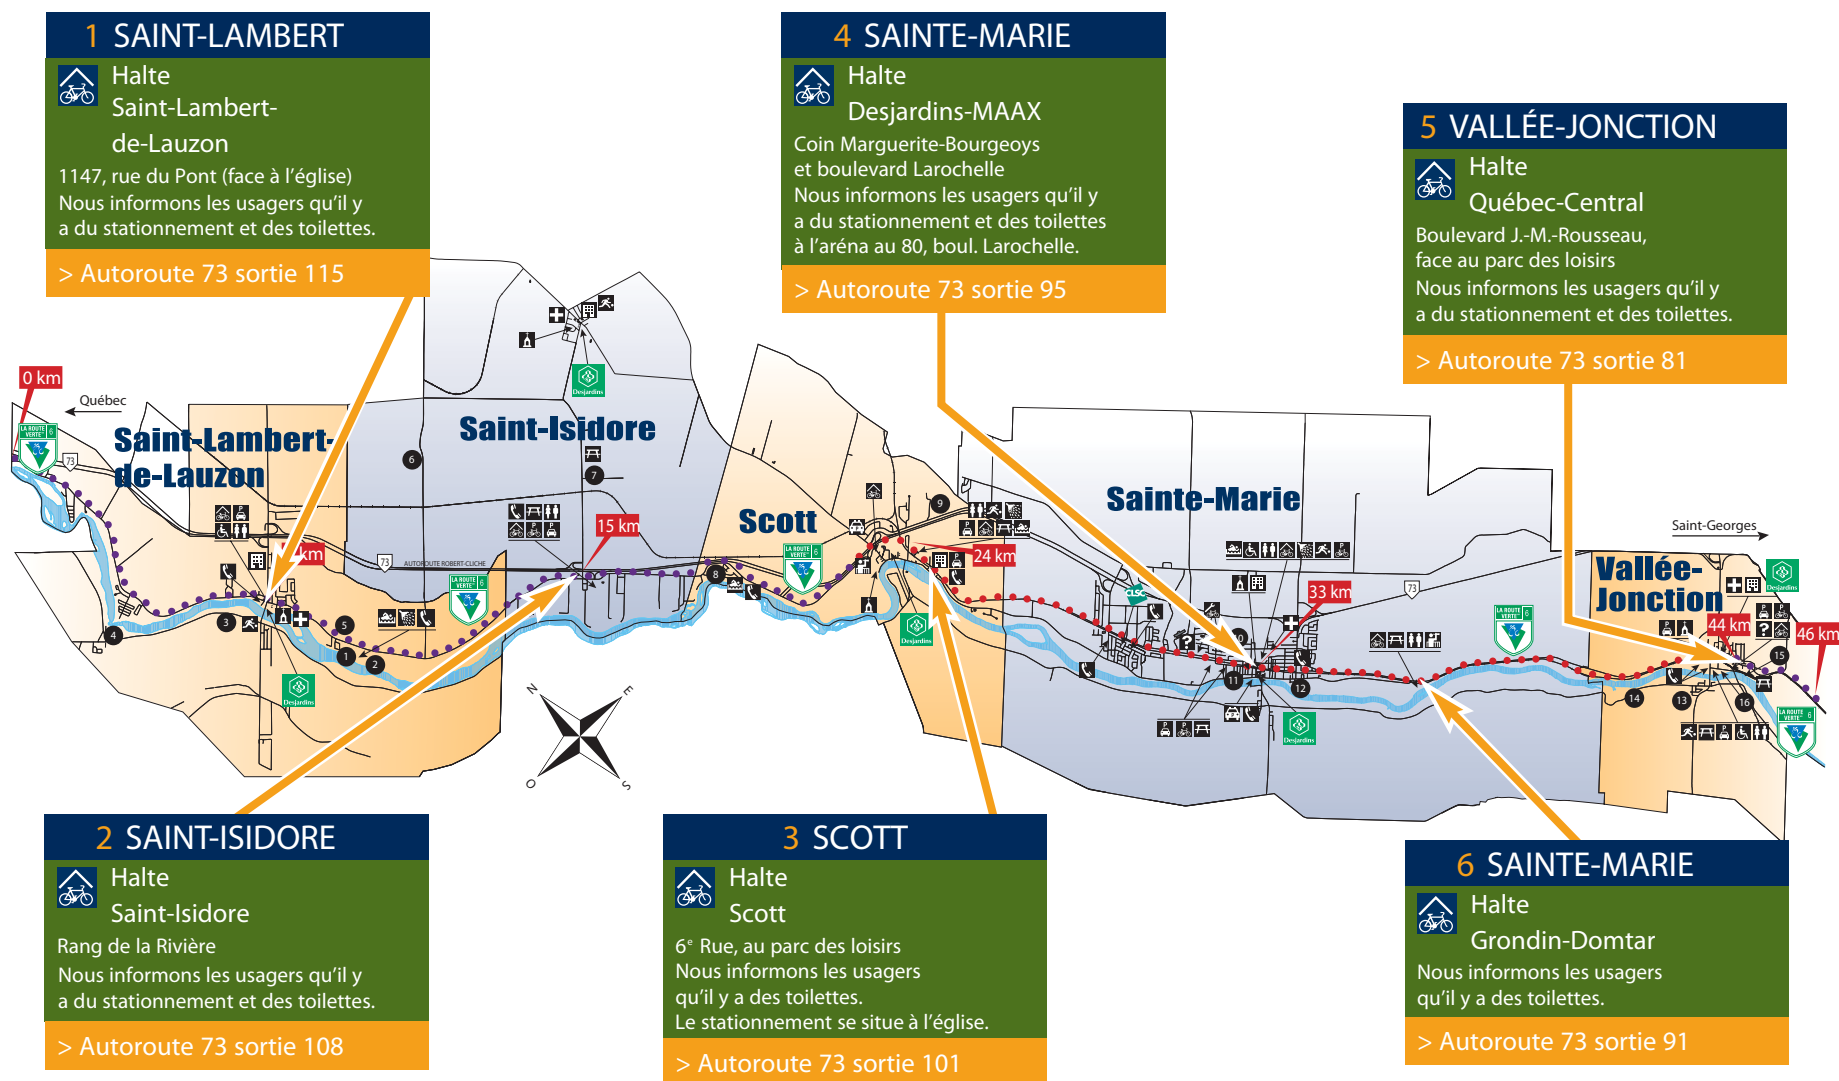

# Stationnements et haltes de la Véloroute de la Chaudière

\* À l'exception de la municipalité de Saint-Isidore, les stationnements des églises des quatre municipalités sont également accessibles et situés près de la voie cyclable.