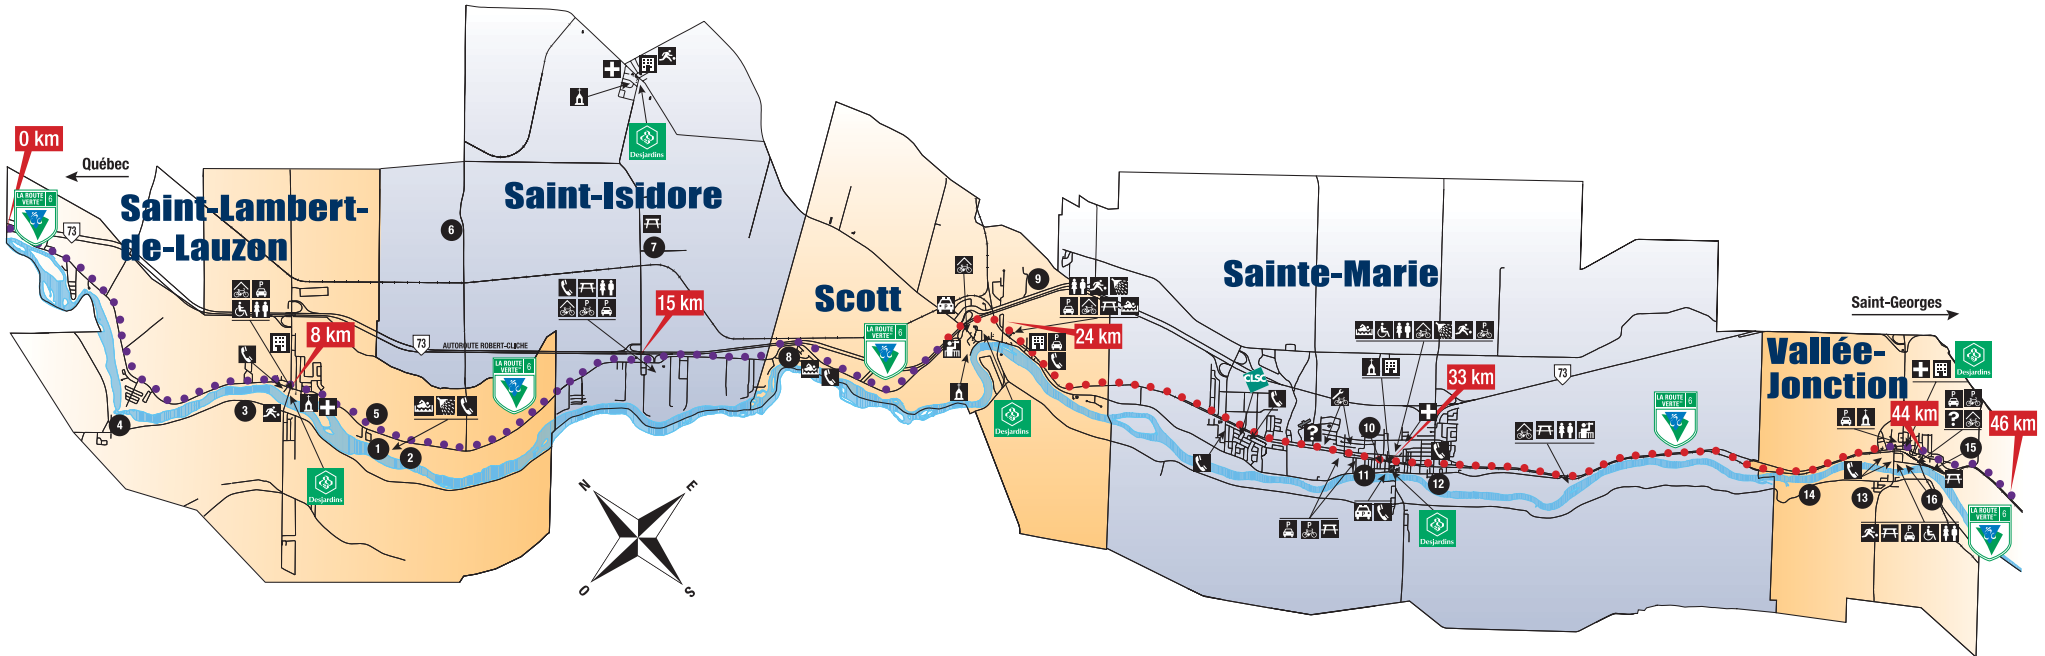

# CARTE DE LA VÉLOROUTE DE LA CHAUDIÈRE

## Légende

- |                         |                    |                          |                    |
|-------------------------|--------------------|--------------------------|--------------------|
| Aire de pique-nique     | Hôtel de ville     | Toilettes - homme, femme | Police             |
| Piscine                 | Halte vélo         | Toilettes - handicapé(e) | CLSC               |
| Panorama                | Stationnement vélo | Cabine téléphonique      | Caisses Desjardins |
| Clinique médicale       | Réparation de vélo | La Route verte           |                    |
| Église                  | Stationnement auto | Piste cyclable           |                    |
| Relais touristique      | Terrain de jeux    | Chaussée désignée        |                    |
| Information touristique | Douche             |                          |                    |

## Tableau des distances

	St-Lambert	St-Isidore	Scott	Ste-Marie	Vallée-Jonction
St-Lambert	—	7 km	16 km	25 km	36 km
St-Isidore	7 km	—	9 km	18 km	29 km
Scott	16 km	9 km	—	9 km	20 km
Ste-Marie	25 km	18 km	9 km	—	11 km
Vallée-Jonction	36 km	29 km	20 km	11 km	—